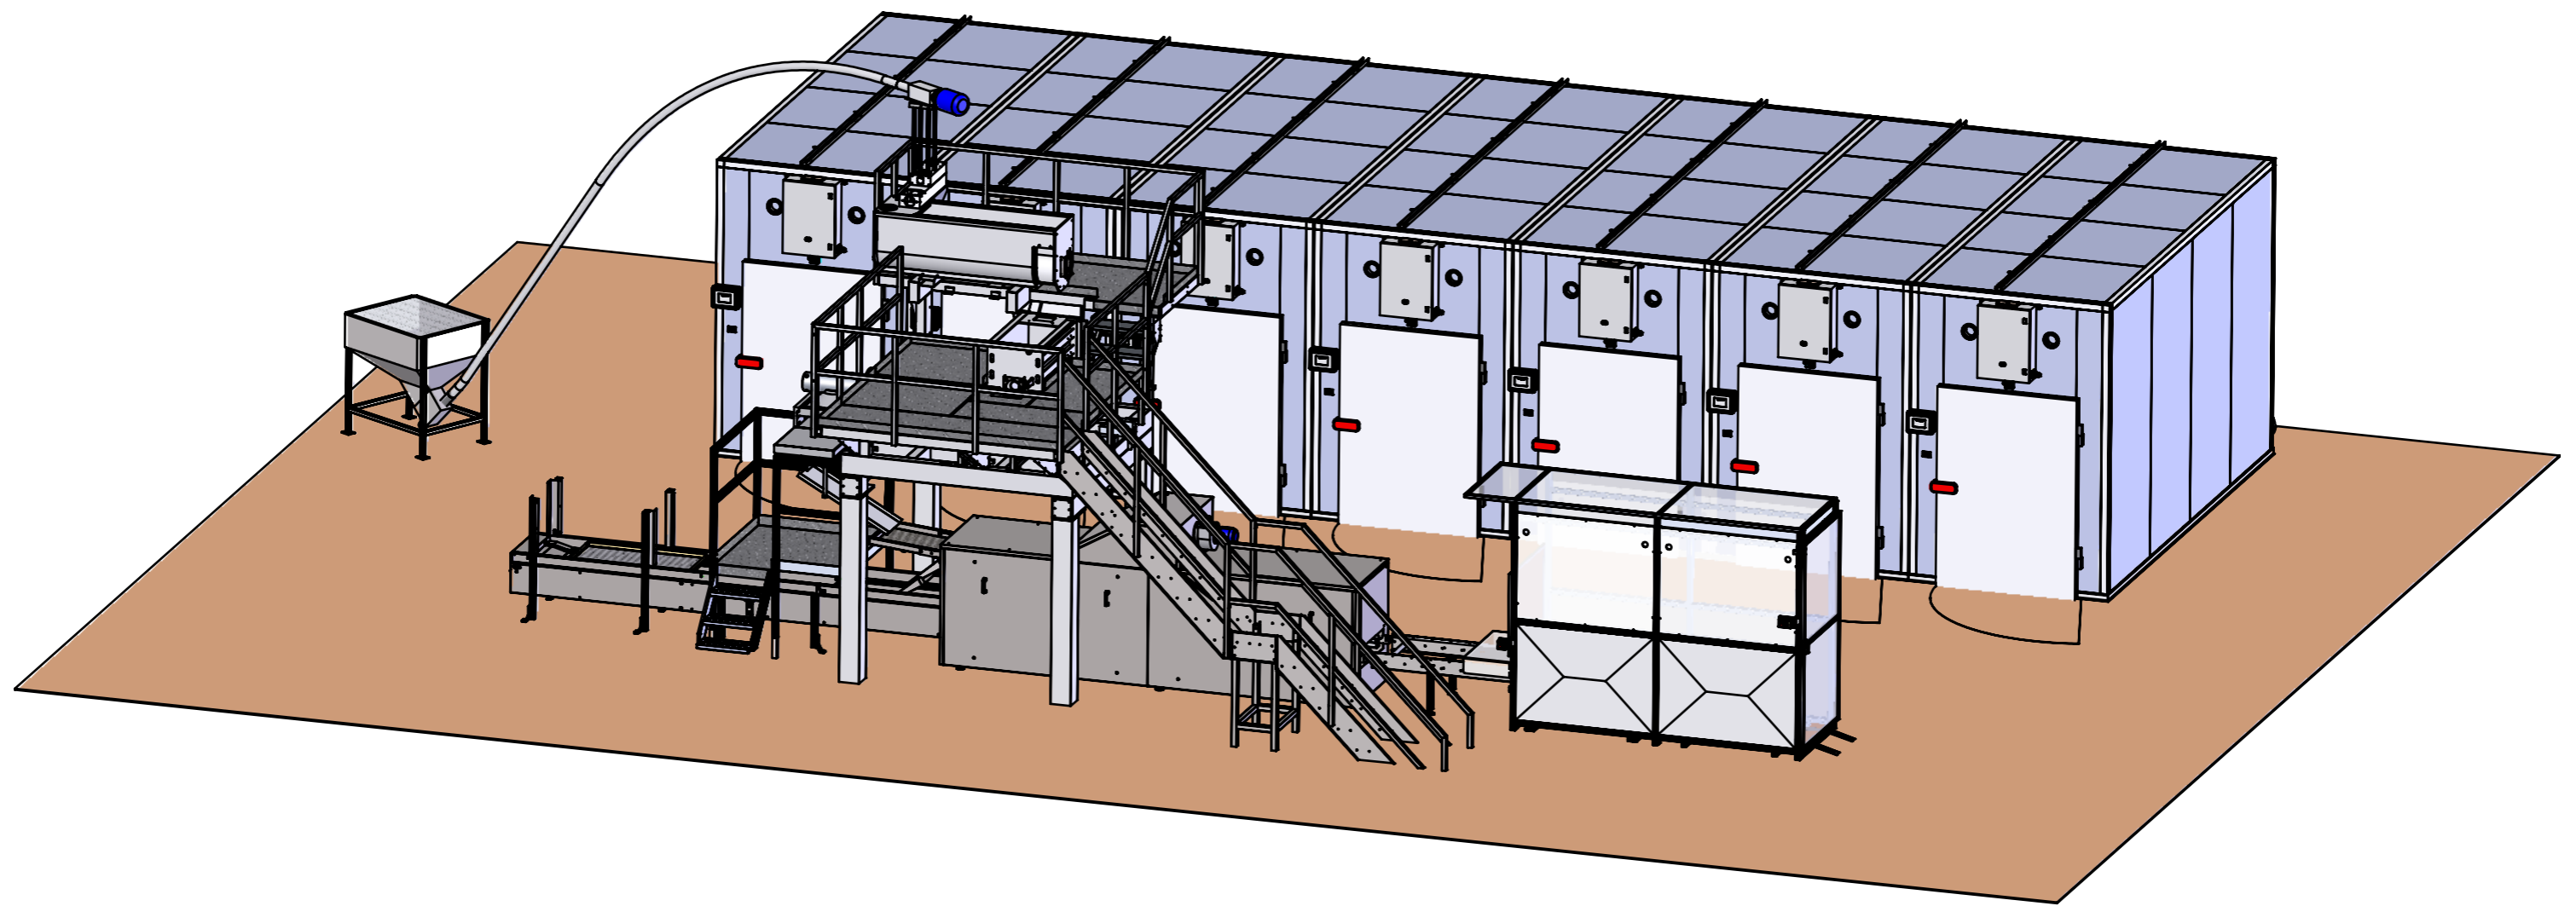

(Tolleranze non specificate +/-0.15 mm)

Disegnatore	Corrado Marchi	Tratt.Super.	Scala	1:100	A3
Peso	Kg	Tratt.Term.	Data	05/10/2017	
 La Parmigiana S.r.l. 43036 FIDENZA (PR) ITALY		Materiale	Revisione		
		Descrizione	Foglio 1 di 2		
		LINEA C800 CORTA + 7 ESS800	Codice		
			LAYL00510		

(Tolleranze non specificate +/-0.15 mm)

Disegnatore	Corrado Marchi	Tratt.Super.	Scala	1:60	A3
Peso	Kg	Tratt.Term.	Data	05/10/2017	
 La Parmigiana S.r.l. 43036 FIDENZA (PR) ITALY	Materiale		Revisione Foglio 2 di 2		
	Descrizione LINEA C800 CORTA + 7 ESS800		Codice LAYL00510		