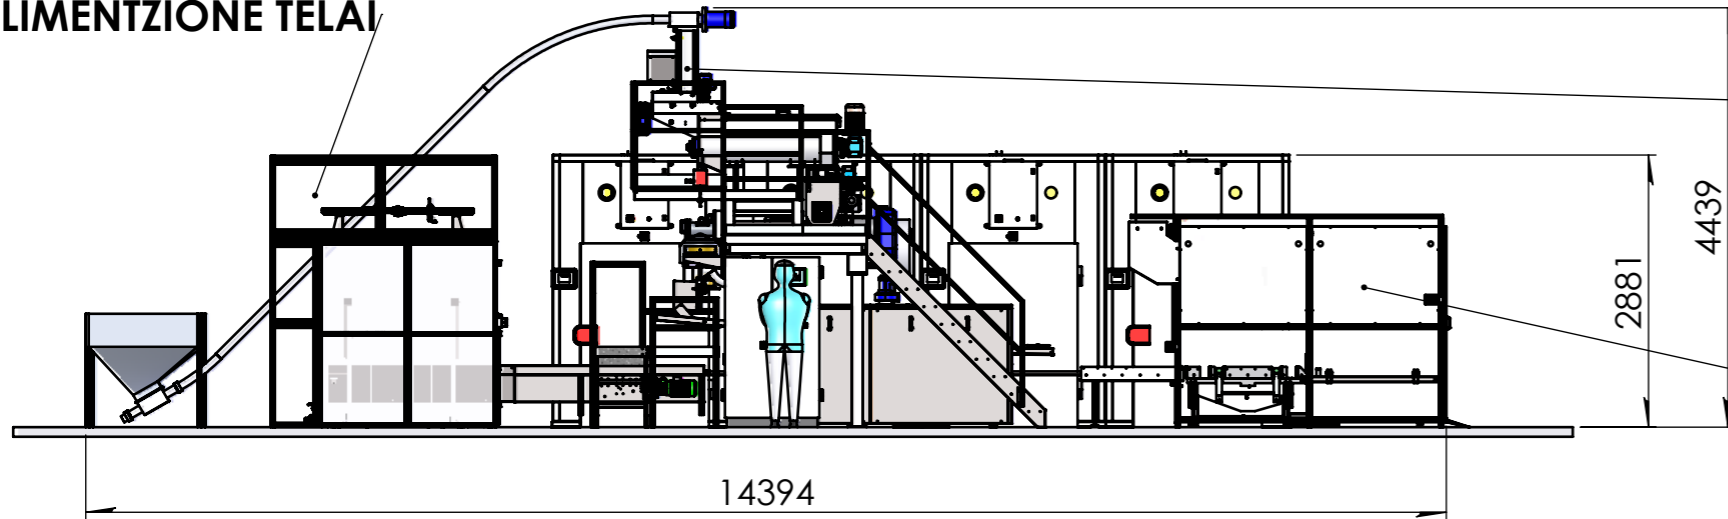

DISIMPILATORE CON ALIMENTAZIONE TELAI

PREMISCELATORE

IMPILATORE TELAI

9