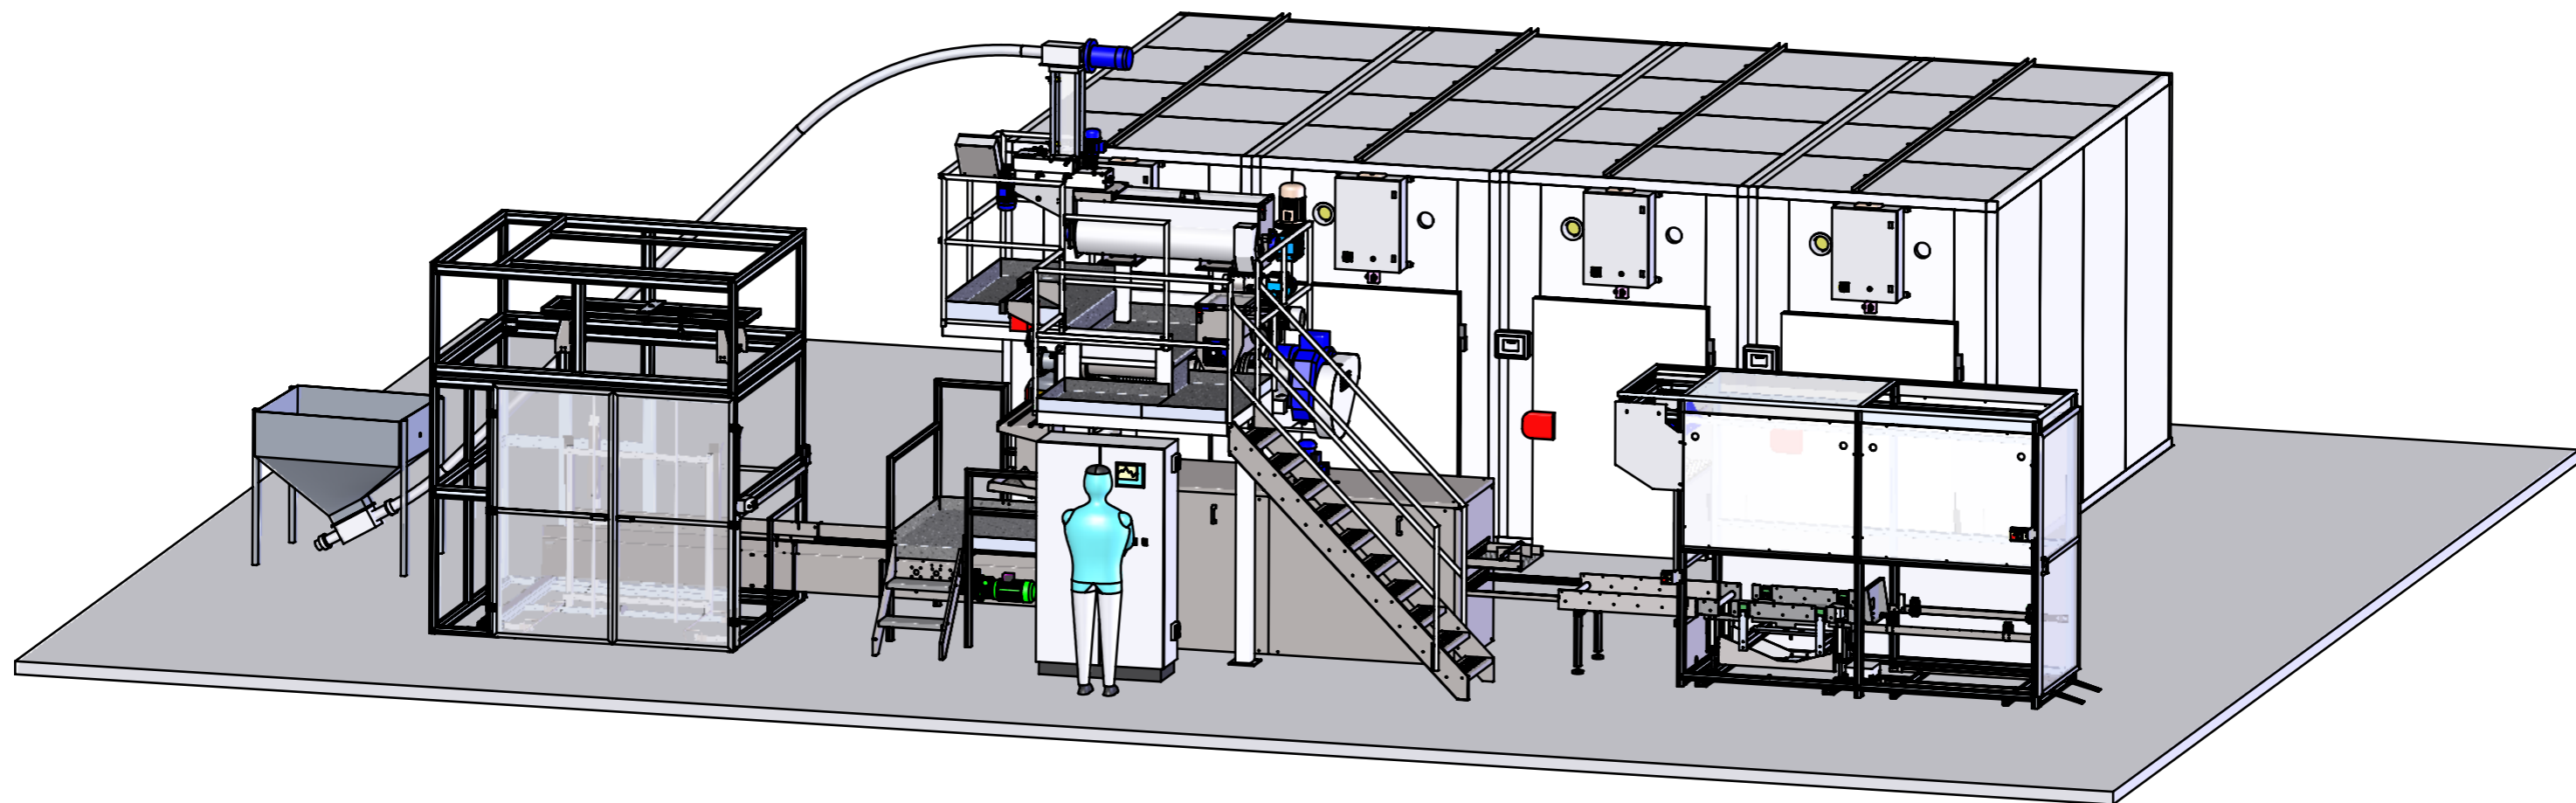

DISIMPILATORE CON ALIMENTAZIONE TELAI

PREMISCELATORE

IMPILATORE TELAI

9

ESSICCATOI 800

ALIMENTATORE FARINE

PRESSA

TRABATTO

IMPILATORE TELAI

DISIMPILATORE CON ALIMENTAZIONE TELAI

Disegnatore	Tratt.Super.	Scala	1:80	A3
Peso	Kg	Tratt.Term.	Data 09/04/2015	
 La Parmigiana S.r.l. 43036 FIDENZA (PR) ITALY	Materiale	Revisione Foglio 1 di 2		
	Descrizione	Codice		
LINEA C300 CORTA DIS T350 IMP +4 ESS800		LAYL00505		

Disegnatore		Tratt.Super.		Scala	1:50	A3
Peso		Kg		Tratt.Term.		Data
 La Parmigiana S.r.l. 43036 FIDENZA (PR) ITALY		Materiale Descrizione LINEA C300 CORTA DIS T350 IMP +4 ESS800		Revisione		Foglio 2 di 2
				Codice		LAYL00505