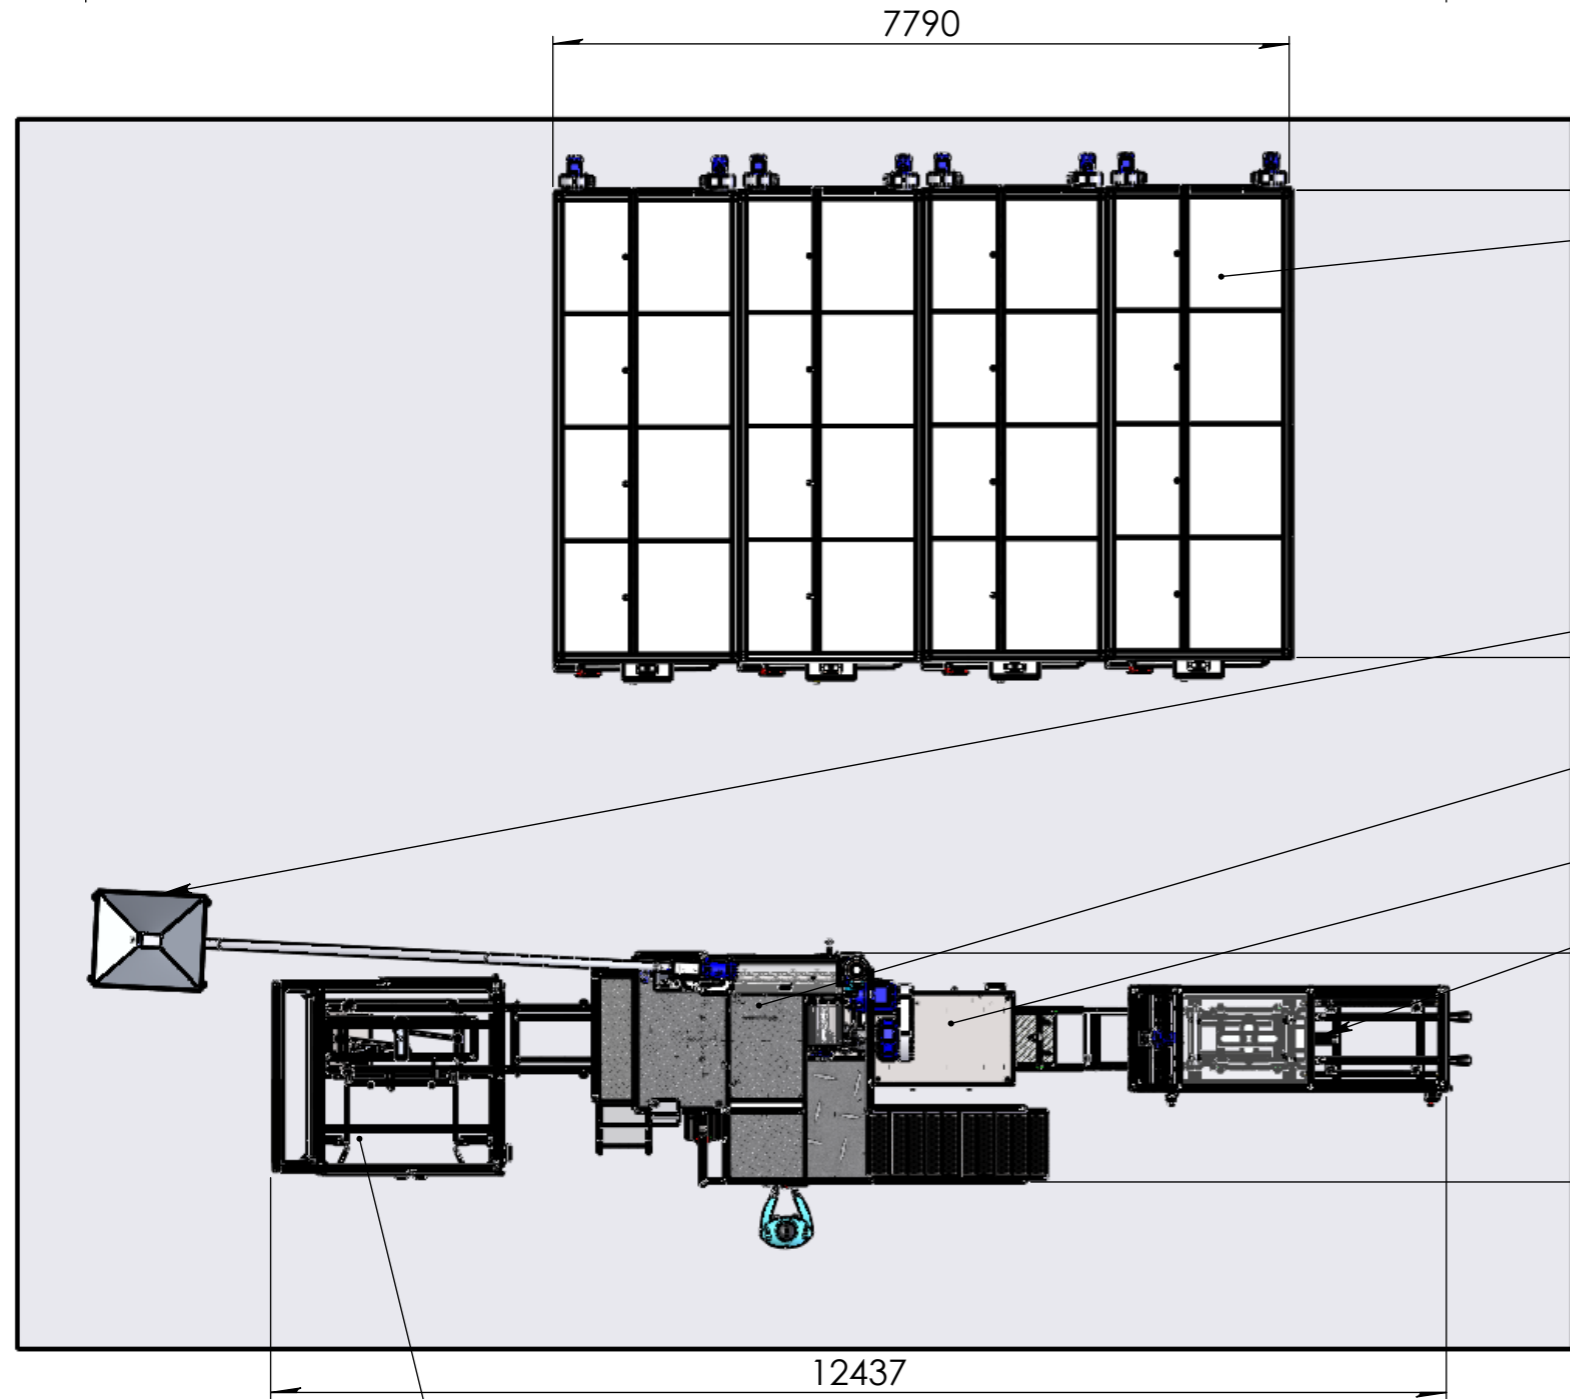

DISIMPILATORE CON ALIMENTAZIONE TELAI

PREMISCELATORE

IMPILATORE TELAI

9

ESSICCATOI 800

ALIMENTATORE FARINE

PRESSA

TRABATTO

IMPILATORE TELAI

DISIMPILATORE CON ALIMENTAZIONE TELAI

Disegnatore	Tratt.Super.	Scala	1:80	A3
Peso	Kg	Tratt.Term.	Data 09/04/2015	
 La Parmigiana S.r.l. 43036 FIDENZA (PR) ITALY	Materiale	Revisione Foglio 1 di 2		
	Descrizione	Codice		
LINEA C300 CORTA DIS T350 IMP +4 ESS800		LAYL00505		

Disegnatore		Tratt.Super.		Scala	1:50	A3
Peso		Kg		Tratt.Term.		Data
 La Parmigiana S.r.l. 43036 FIDENZA (PR) ITALY		Materiale Descrizione LINEA C300 CORTA DIS T350 IMP +4 ESS800		Revisione		Foglio 2 di 2
				Codice		LAYL00505