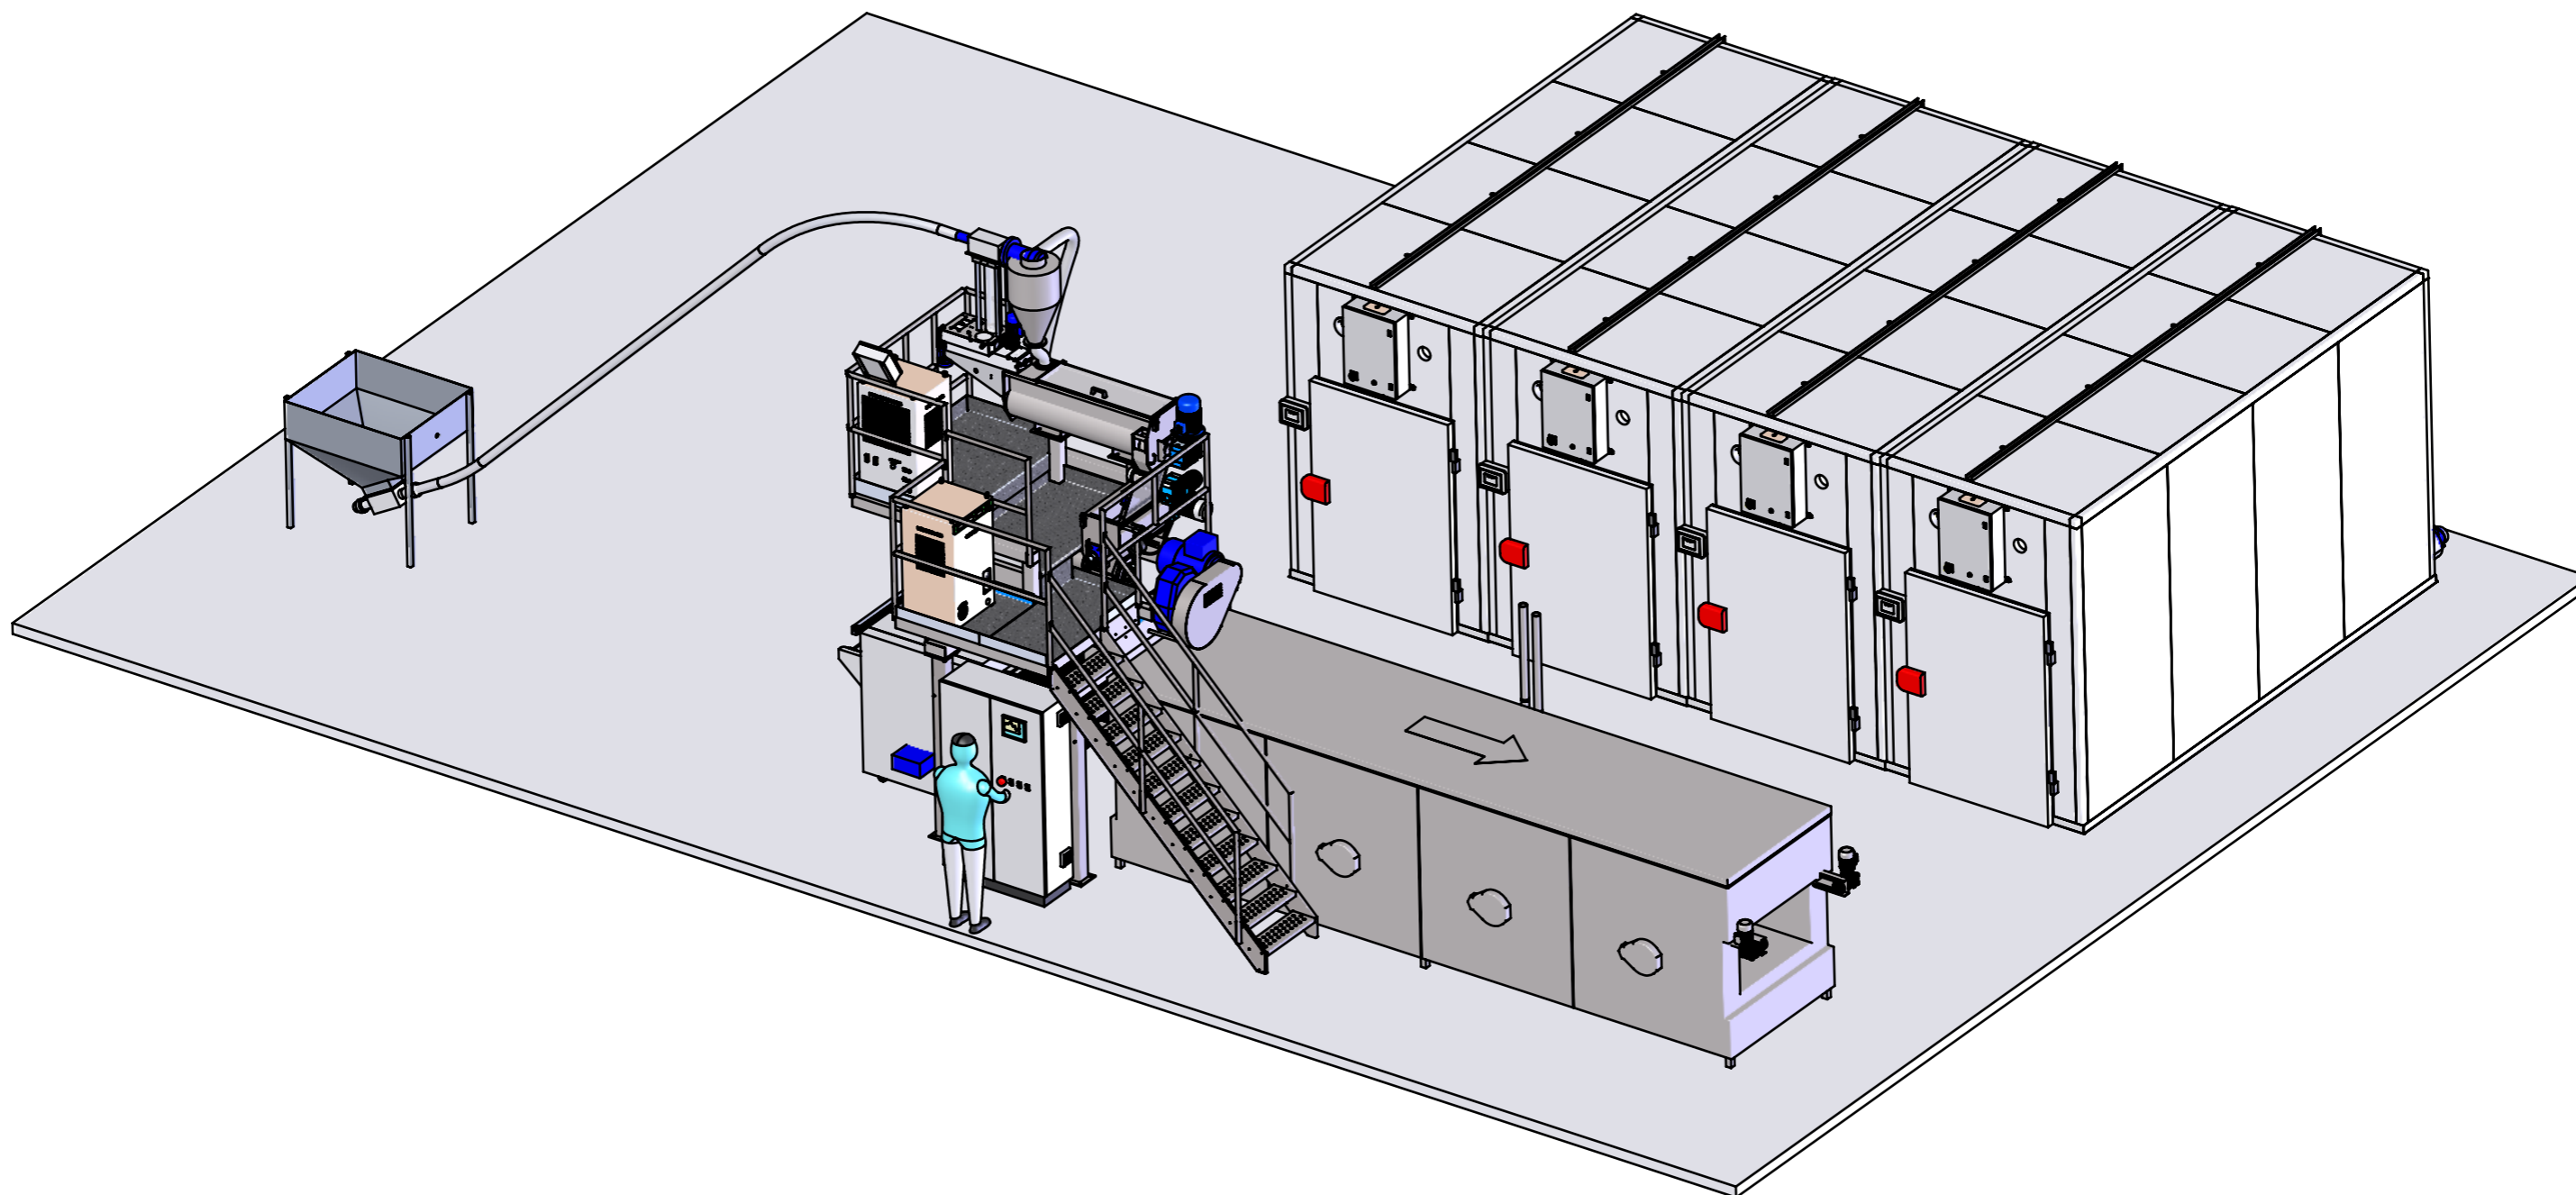

PREMISCELATORE

TESTATA PASTA LUNGA 1200

STENDITRICE 1200

ALIMENTAZIONE
FARINE

8

7790

ESSICCATOI 800

ALIMENTAZIONE
FARINE

GRUPPO TRITURATORE SFRIDI

PRESSA PRODUZIONE PASTA

TUNNEL PREINCARTO

15164

3109

Disegnatore	Tratt.Super.	Scala	1:80	A3
Peso	Kg	Tratt.Term.	Data	09/04/2015
 La Parmigiana S.r.l. 43036 FIDENZA (PR) ITALY	Materiale	Revisione	Foglio 1 di 2	
	Descrizione	Codice	LAYL00504	
LINEA C300 LUNGA +4 ESS800				

(Tolleranze non specificate +/-0.15 mm)

Disegnatore	Tratt.Super.	Scala	1:55	A3
Peso	Kg	Tratt.Term.	Data	09/04/2015
 La Parmigiana S.r.l. 43036 FIDENZA (PR) ITALY	Materiale	Revisione	Foglio 2 di 2	
	Descrizione	LINEA C300 LUNGA +4 ESS800	Codice	LAYL00504