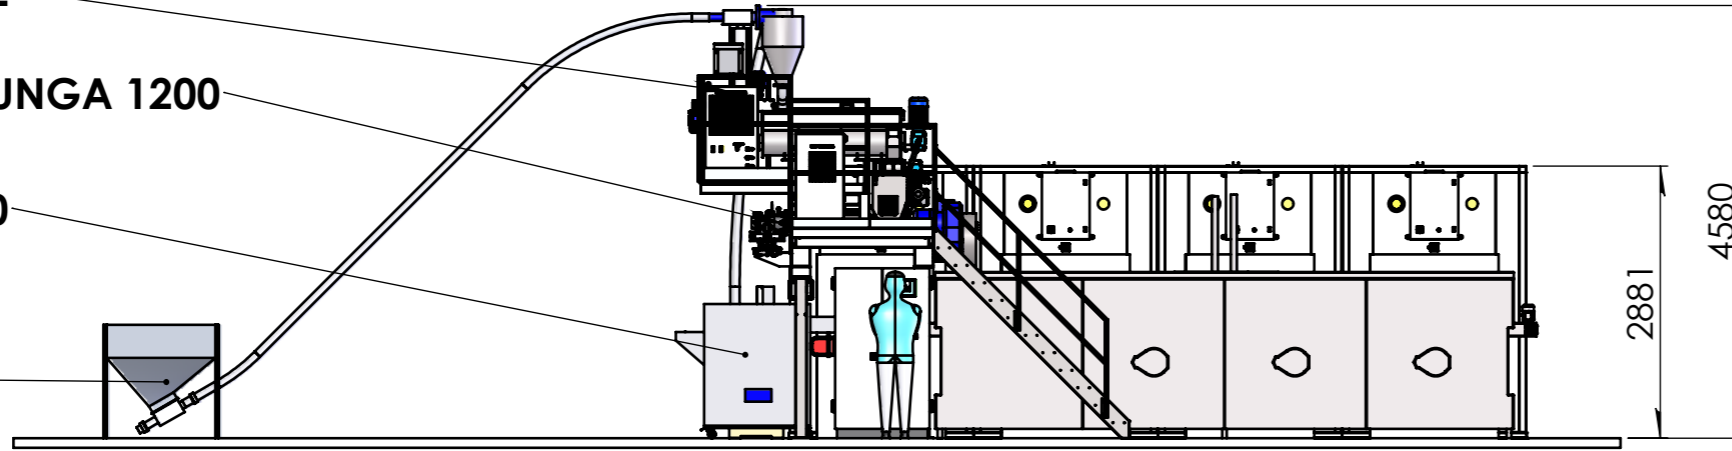

PREMISCELATORE

TESTATA PASTA LUNGA 1200

STENDITRICE 1200

ALIMENTAZIONE
FARINE

8

7790

ESSICCATOI 800

ALIMENTAZIONE
FARINE

GRUPPO TRITURATORE SFRIDI

PRESSA PRODUZIONE PASTA

TUNNEL PREINCARTO

15164

3109

Disegnatore	Tratt.Super.	Scala	1:80	A3
Peso	Kg	Tratt.Term.	Data	09/04/2015
 La Parmigiana S.r.l. 43036 FIDENZA (PR) ITALY	Materiale	Revisione	Foglio 1 di 2	
	Descrizione	Codice	LAYL00504	
LINEA C300 LUNGA +4 ESS800				

(Tolleranze non specificate +/-0.15 mm)

Disegnatore	Tratt.Super.	Scala	1:55	A3
Peso	Kg	Tratt.Term.	Data	09/04/2015
 La Parmigiana S.r.l. 43036 FIDENZA (PR) ITALY	Materiale	Revisione	Foglio 2 di 2	
	Descrizione	LINEA C300 LUNGA +4 ESS800	Codice	LAYL00504