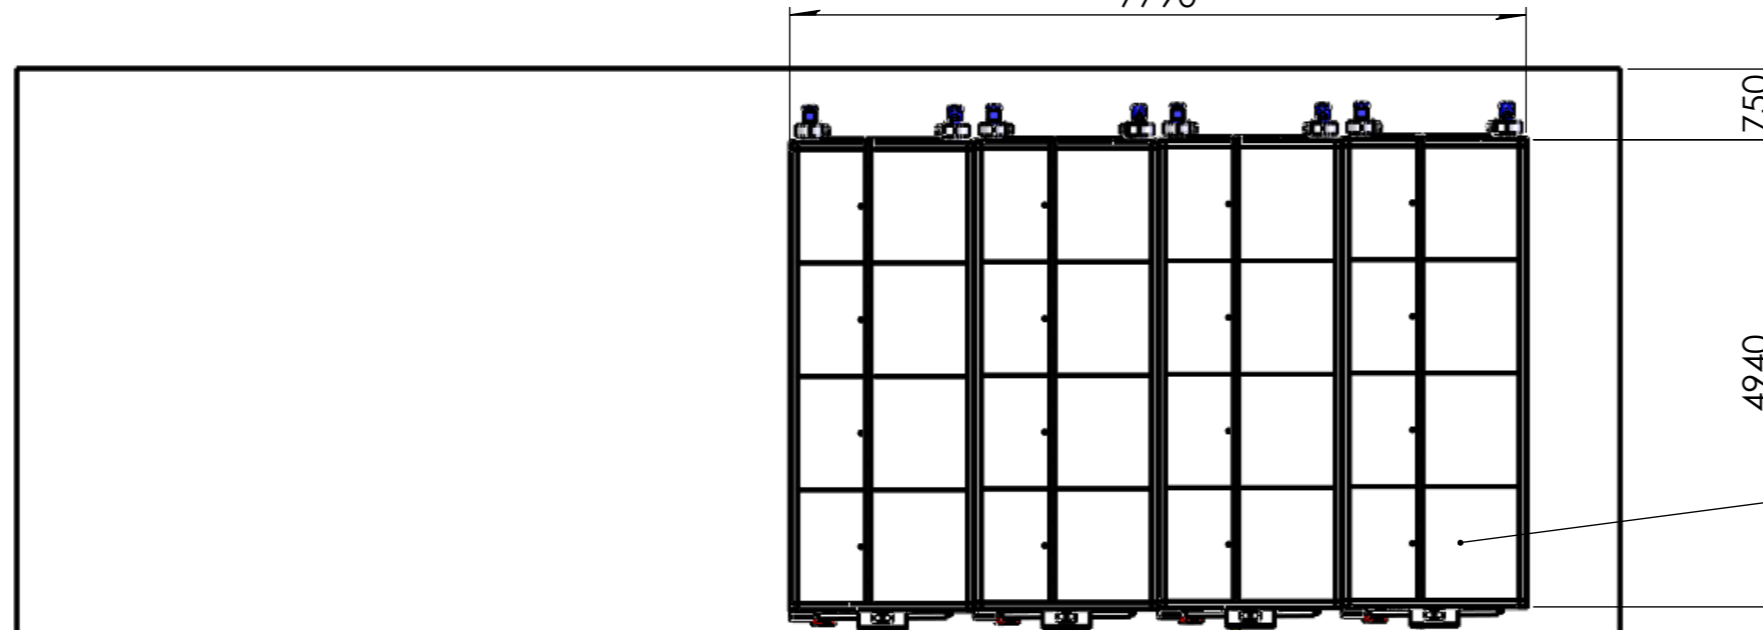

PREMISCELATORE

TESTATA PASTA LUNGA 1200

STENDITRICE 1200

ALIMENTAZIONE
FARINE

8

7790

ESSICCATOI 800

ALIMENTAZIONE
FARINE

GRUPPO TRITURATORE SFRIDI

PRESSA PRODUZIONE PASTA

TUNNEL PREINCARTO

15164

3109

Disegnatore	Tratt.Super.	Scala	1:80	A3
Peso	Kg	Tratt.Term.	Data	09/04/2015
 La Parmigiana S.r.l. 43036 FIDENZA (PR) ITALY	Materiale	Revisione	Foglio 1 di 2	
	Descrizione	Codice	LAYL00504	
LINEA C300 LUNGA +4 ESS800				

(Tolleranze non specificate +/-0.15 mm)

Disegnatore	Tratt.Super.	Scala	1:55	A3
Peso	Kg	Tratt.Term.	Data	09/04/2015
 La Parmigiana S.r.l. 43036 FIDENZA (PR) ITALY	Materiale	Revisione	Foglio 2 di 2	
	Descrizione	LINEA C300 LUNGA +4 ESS800	Codice	LAYL00504