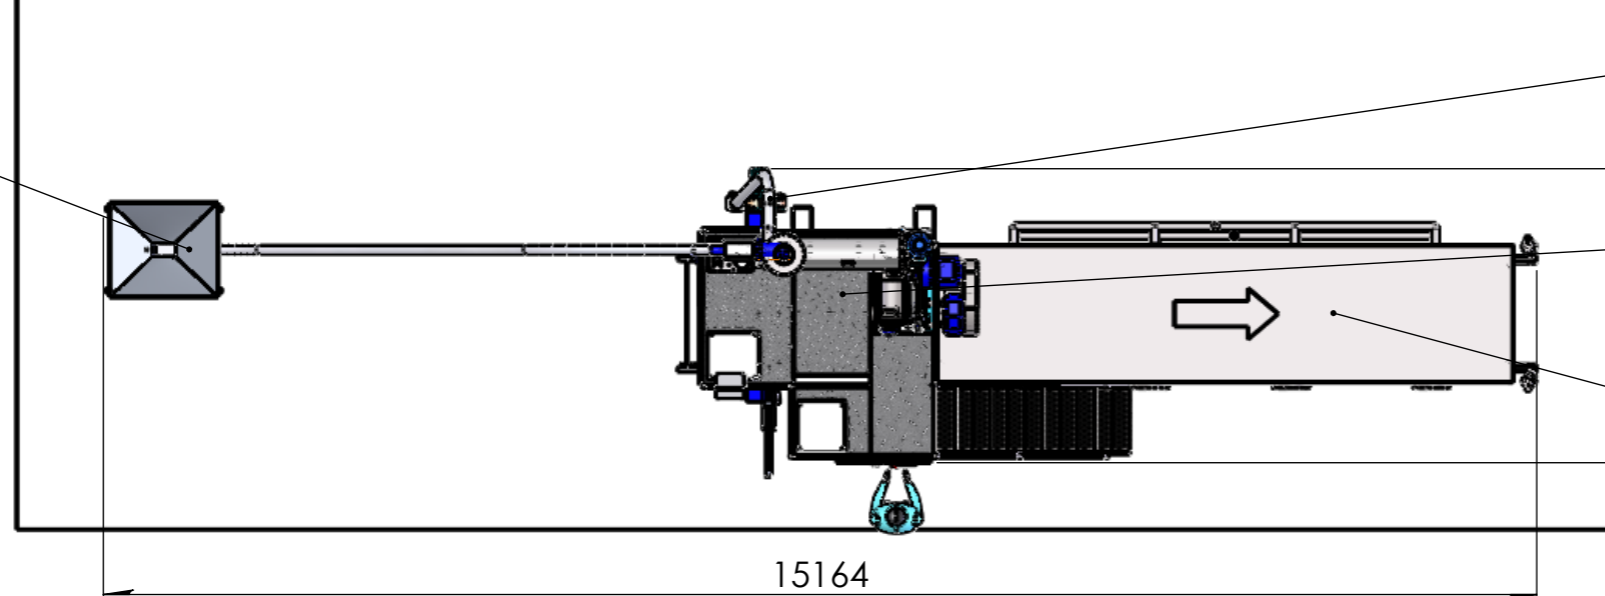

PREMISCELATORE

TESTATA PASTA LUNGA 1200

STENDITRICE 1200

ALIMENTAZIONE
FARINE

8

7790

ESSICCATOI 800

ALIMENTAZIONE
FARINE

GRUPPO TRITURATORE SFRIDI

PRESSA PRODUZIONE PASTA

TUNNEL PREINCARTO

15164

3109

Disegnatore	Tratt.Super.	Scala	1:80	A3
Peso	Kg	Tratt.Term.	Data	09/04/2015
 La Parmigiana S.r.l. 43036 FIDENZA (PR) ITALY	Materiale	Revisione	Foglio 1 di 2	
	Descrizione	Codice	LAYL00504	
LINEA C300 LUNGA +4 ESS800				

(Tolleranze non specificate +/-0.15 mm)

Disegnatore	Tratt.Super.	Scala	1:55	A3
Peso	Kg	Tratt.Term.	Data	09/04/2015
 La Parmigiana S.r.l. 43036 FIDENZA (PR) ITALY	Materiale	Revisione	Foglio 2 di 2	
	Descrizione	LINEA C300 LUNGA +4 ESS800	Codice	LAYL00504